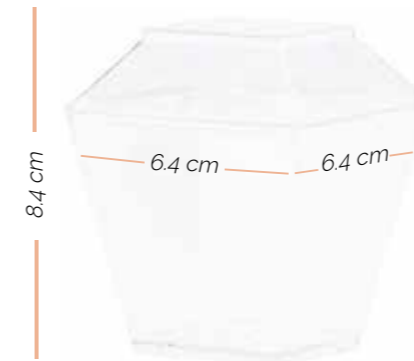

VASO TAPA DOMO 135ml

DE MATERIALIDAD ACRÍLICO/PLÁSTICO CRISTAL

MEDIDAS (LARGO X ANCHO X ALTO)
6.4 x 6.4 x 8.4 cms.

CAPACIDAD UNID. PACK / CAJA
135 ml. 24 uds. / 576 uds.

CÓDIGO PRODUCTO
VF G 5377