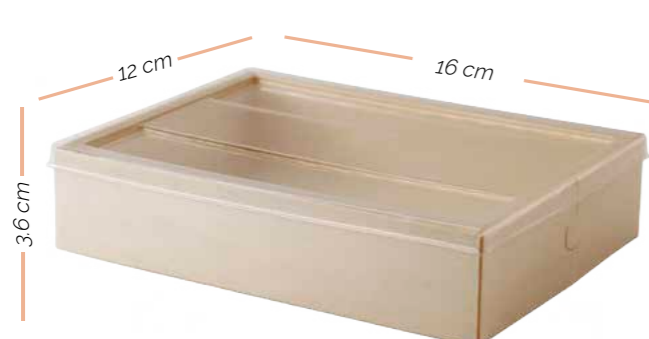

CAJA DE ALIMENTO ARMABLE 16x12cm

PARTE INFERIOR MADERA DE ALAMO
TAPA MATERIAL PLÁSTICO/PET

MEDIDAS (LARGO X ANCHO X ALTO)
16 x 12 x 3.6 cms.

UNID. PACK / CAJA
50 uds. / 600 uds.

CÓDIGO PRODUCTO
VF DY 035