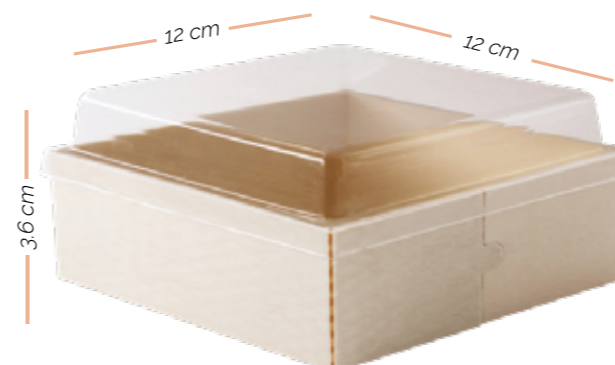

## CAJA DE ALIMENTO ARMABLE 16x12cm

PARTE INFERIOR MADERA DE ALAMO  
TAPA MATERIAL PLÁSTICO/PET

MEDIDAS (LARGO X ANCHO X ALTO)  
16 x 12 x 3.6 cms.

UNID. PACK / CAJA  
50 uds. / 600 uds.

CÓDIGO PRODUCTO  
VF DY 035

## CAJA DE ALIMENTO ARMABLE 16.5x8.5cm

PARTE INFERIOR MADERA DE ALAMO  
TAPA MATERIAL PLÁSTICO/PET

MEDIDAS (LARGO X ANCHO X ALTO)  
16.5 x 8.5 x 3.5 cms.

UNID. PACK / CAJA  
50 uds. / 600 uds.

CÓDIGO PRODUCTO  
VF DY 020