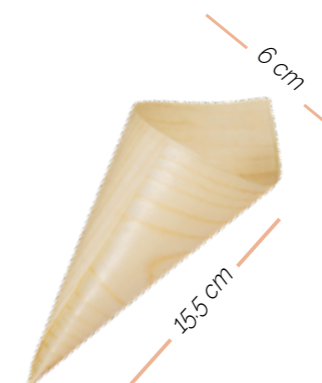

## PLATO 28cm

DE MATERIALIDAD  
BAMBÚ, PRODUCTO ECO

MEDIDAS  
Ø 28 cms.

UNID. PACK / CAJA  
10 uds. / 200 uds.

CÓDIGO PRODUCTO  
VF B 3293

## PLATO 17.5cm

DE MATERIALIDAD  
BAMBÚ, PRODUCTO ECO

MEDIDAS  
Ø 17.5 cms.

UNID. PACK / CAJA  
10 uds. / 400 uds.

CÓDIGO PRODUCTO  
VF B 3291

## PLATO BOTE MADERA

PLATO EN FORMA DE BOTE  
MADERA/BAMBÚ

MEDIDAS (LARGO X ANCHO)  
11.5 x 6.5 cms.

UNID. PACK / CAJA  
50 uds. / 2.500 uds.

CÓDIGO PRODUCTO  
VF B 3134