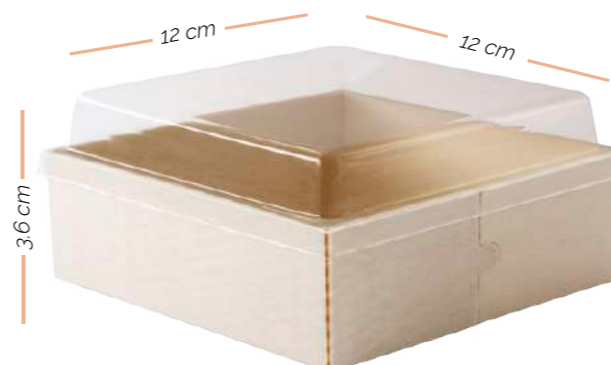

CÓDIGO PRODUCTO
VF B 3134

CONO MADERA

SOPORTE PARA ALIMENTOS
MADERA/BAMBÚ

MEDIDAS (LARGO X ANCHO)
Ø 6 x 15.5 cms.

UNID. PACK / CAJA
50 uds. / 2.500 uds.

CÓDIGO PRODUCTO
VF B 2226

BAMBÚ/ MADERA

CAJA DE ALIMENTO ARMABLE 16x12cm

PARTE INFERIOR MADERA DE ALAMO
TAPA MATERIAL PLÁSTICO/PET

MEDIDAS (LARGO X ANCHO X ALTO)
16 x 12 x 3.6 cms.

UNID. PACK / CAJA
50 uds. / 600 uds.

CÓDIGO PRODUCTO
VF DY 035

CAJA DE ALIMENTO ARMABLE 16.5x8.5cm

PARTE INFERIOR MADERA DE ALAMO
TAPA MATERIAL PLÁSTICO/PET

MEDIDAS (LARGO X ANCHO X ALTO)
16.5 x 8.5 x 3.5 cms.

UNID. PACK / CAJA
50 uds. / 600 uds.

CÓDIGO PRODUCTO
VF DY 020

CAJA DE ALIMENTO ARMABLE 12x12cm