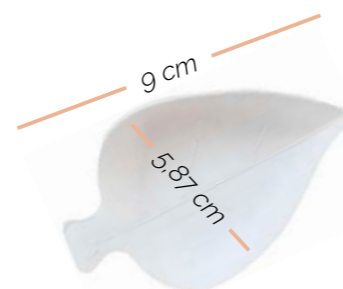

MEDIDAS (LARGO)
18 cms.

UNID. PACK / CAJA
100 uds. / 10.000 uds.

CÓDIGO PRODUCTO
VF B 4115

BANDERÍN 9cm

BANDERÍN DE MADERA/BAMBÚ

MEDIDAS (LARGO)
9 cms.

UNID. PACK / CAJA
100 uds. / 10.000 uds.

CÓDIGO PRODUCTO
VF B 4241

PARTE INFERIOR MADERA DE ALAMO
TAPA MATERIAL PLÁSTICO/PET

MEDIDAS (LARGO X ANCHO X ALTO)
16.5 x 8.5 x 3.5 cms.

UNID. PACK / CAJA
50 uds. / 600 uds.

CÓDIGO PRODUCTO
VF DY 020

CAJA DE ALIMENTO ARMABLE 12x12cm

PARTE INFERIOR MADERA DE ALAMO
TAPA MATERIAL PLÁSTICO/PET

MEDIDAS (LARGO X ANCHO X ALTO)
12 x 12 x 3.6 cms.

UNID. PACK / CAJA
50 uds. / 500 uds.

CÓDIGO PRODUCTO
VF DY 019

NUEVO PRODUCTO

CAÑA DE AZÚCAR Y CPLA

PLATO HOJA FINGER FOOD 9 cm

CAÑA DE AZÚCAR/COLOR BLANCO

MEDIDAS (LARGO X ANCHO)

9 x 5.87 x 1.2 cms

UNID. PACK / CAJA

50 uds. / 3.000 uds.

CÓDIGO PRODUCTO

VF NS 9000