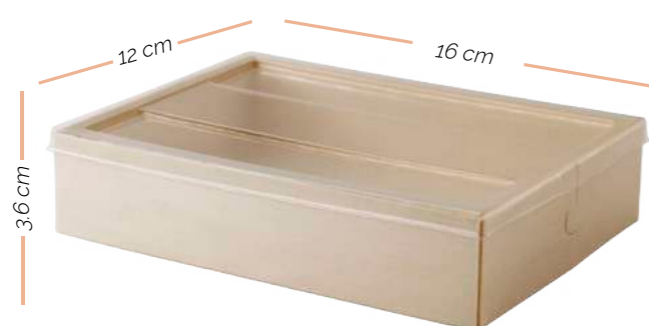

MEDIDAS
Ø 17.5 cms.

UNID. PACK / CAJA
10 uds. / 400 uds.

CÓDIGO PRODUCTO
VF B 3291

PLATO BOTE MADERA

PLATO EN FORMA DE BOTE
MADERA/BAMBÚ

MEDIDAS (LARGO X ANCHO)
11.5 x 6.5 cms.

UNID. PACK / CAJA
50 uds. / 2.500 uds.

CÓDIGO PRODUCTO
VF B 3134

CONO MADERA

SOPORTE PARA ALIMENTOS
MADERA/BAMBÚ

MEDIDAS (LARGO X ANCHO)
Ø 6 x 15.5 cms.

UNID. PACK / CAJA
50 uds. / 2.500 uds.

CÓDIGO PRODUCTO
VF B 2226

BAMBÚ/ MADERA

CAJA DE ALIMENTO ARMABLE 16x12cm